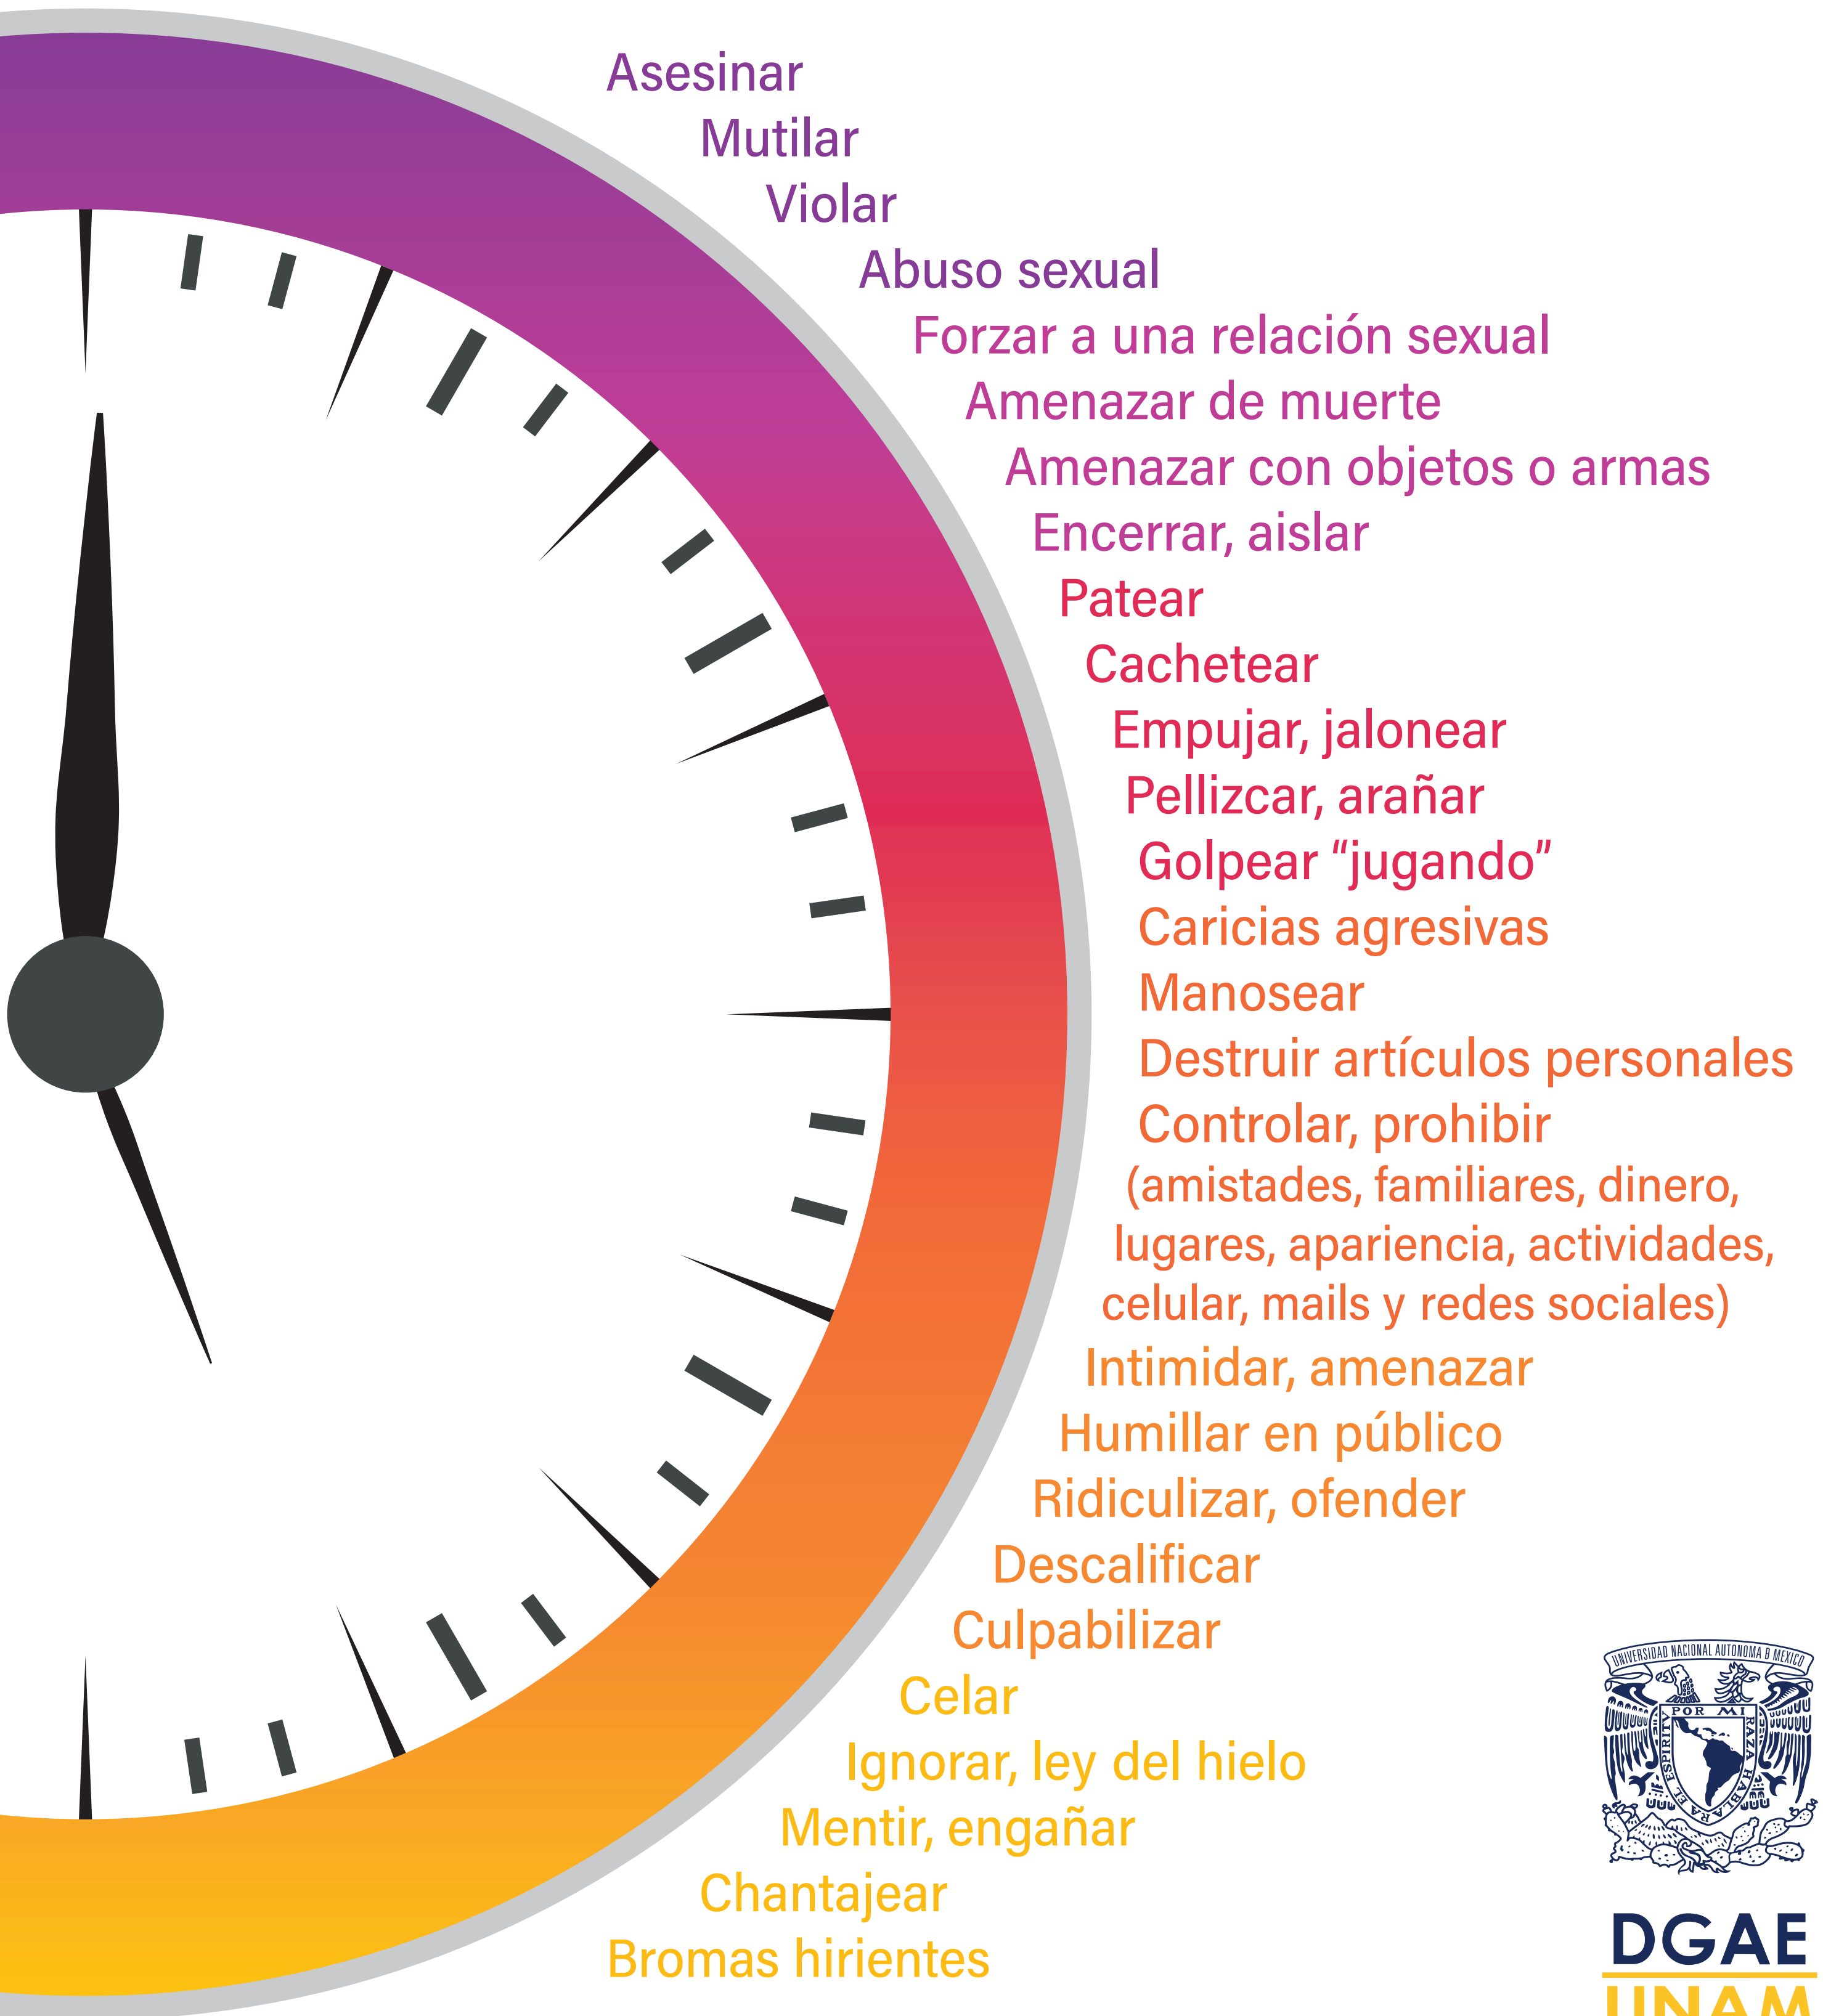

VIOLENTÓMETRO

SÍ, LA VIOLENCIA TAMBIÉN SE MIDE

Basado en la guía de IPN, Unidad Politécnica de Gestión con Perspectiva de Género.

DGAE
UNAM

Si sufres o presencias situaciones de violencia de género en cualquier espacio dentro de la UNAM, contacta con: